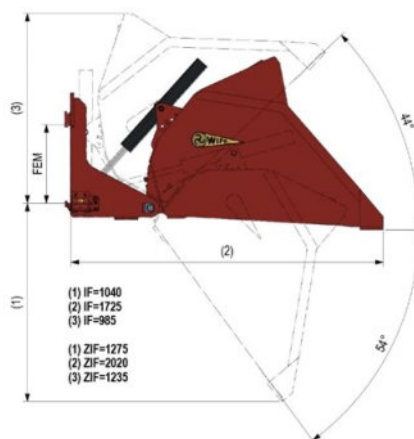

Schüttgut-Schaufel (Schwerausführung, auf Gabelträger)

- Äußerst solide Schaufel für industrielle Anwendung
- Nachstellbare Schnellverriegelung FEM3 und FEM4 direkt am Gabelträger
- Sehr kurzer Anbau an den Gabelträger
- Alle Drehpunkte gelagert
- 8 mm Stahlblechdicke
- Ausgerüstet mit Borium Verschleißschiene (150x20 mm)
- Inklusiv Schläuchen und Schnellkupplungen
- Ausgerüstet mit 2 Zylindern

Typ	Schaufelbreite	Schaufeltiefe	Schaufelhöhe	Inhalt	Schwerpunkt	Gewicht	Preis
HO-200-ZIF	2000 mm	1500 mm	1100 mm	1950 l	800 mm	920 kg	€ 7.850,-
HO-225-ZIF	2250 mm	1500 mm	1100 mm	2200 l	800 mm	970 kg	€ 8.025,-
HO-250-ZIF	2500 mm	1500 mm	1100 mm	2450 l	800 mm	1020 kg	€ 8.200,-
HO-275-ZIF	2750 mm	1500 mm	1100 mm	2700 l	800 mm	1070 kg	€ 8.375,-
HO-300-ZIF	3000 mm	1500 mm	1100 mm	2950 l	800 mm	1120 kg	€ 8.550,-

Alle Preise verstehen sich zzgl. der gesetzlichen MwSt., ab Lager

Bulkbak heavy duty (op FEM vorkenbord)