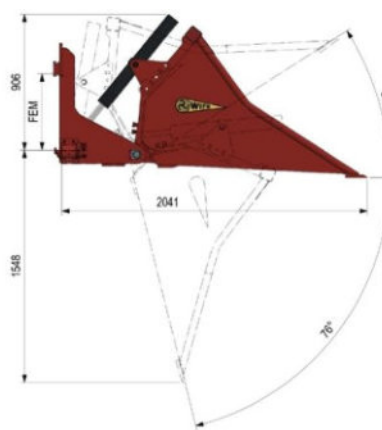

WIFO Aardappelschepbak heavy duty op vorkenbord