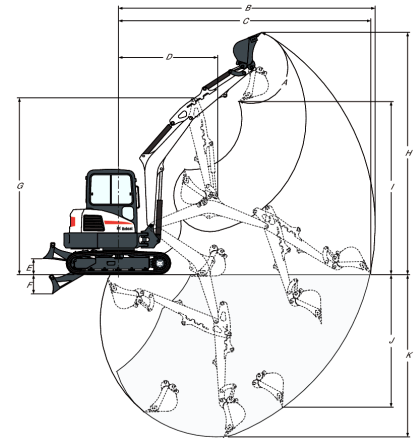

Motor

Fabrikat / Modell	Kubota / V2403-M-D1-TE3B-BC-4
Kraftstoff	Diesel
Anzahl Zylinder	4
Verdrängung	2433 cm³
Max. Nettoleistung (ISO 9249)	35.4 kW
Max. Nettodrehmoment (ISO 9249)	179.5 Nm

Leistungsdaten

Reißkraft (ISO 6015)	26100 N
Losbrechkraft (ISO 6015)	42000 N
Deichsel-Zugkraft	52343 N
Max. Fahrgeschwindigkeit, niedrige Stufe	3.1 km/h
Max. Fahrgeschwindigkeit, hohe Stufe	5.0 km/h

Hydrauliksystem

Pumpentyp	Load-Sensing Kolbenpumpe mit Einzelauslass
Förderleistung	138.50 L/min
Zusatzhydraulik	75.70 L/min
Auxiliary relief	210.0 bar

Schwenkwerk

Auslegerschwenkung, links	75°
Auslegerschwenkung, rechts	50°
Schwenkzyklus	9.0 RPM

Füllmengen

Kühlsystem	8.30 L
Motorschmierng plus Ölfilter	7.10 L
Kraftstofftank	79.90 L
Hydrauliksystem	54.90 L

Umgebungsbedingungen

Geräuschpegel LpA (EU-Richtlinie 2006/42/EG)	77 dB(A)
Geräuschpegel LWA (EU-Richtlinie 2000/14/EG)	97 dB(A)

Standardmerkmale

Garantie: 12 Monate oder 2000 Betriebsstunden (was zuerst eintritt)	Planierschild-Schwimmstellung
1960-mm-Planierschild	Kabinebeleuchtung
400-mm-Gummiraupen	Vorinstallation Hydraulikklammer
Automatische Drehzahlregelung	Steuerkonsolenverriegelung
Fahrantrieb mit Schaltautomatik	Becherhalter
Zusatzhydraulik mit Schnellkupplungen	Motor- und Hydrauliküberwachung mit Abschaltung

Arbeitsbereich

(A)	185°	(G)	4269.0 mm
(B)	6191.0 mm	(H)	5850.0 mm
(C)	6083.0 mm	(I)	4179.0 mm
(D)	2389.0 mm	(J)	3199.0 mm
(E)	385.0 mm	(K)	3923.0 mm
(F)	465.0 mm