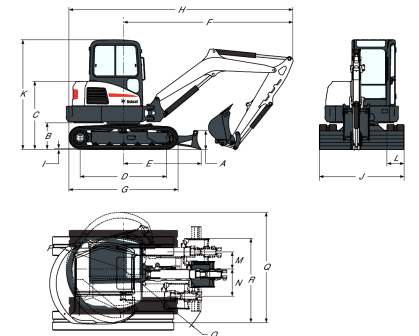

Gewichte

Betriebsgewicht mit ROPS-Kabine mit Heizung, Gummiraupen, Gegengewicht, 610 mm Löffel (SAE J732) und Klammer	5501 kg
Zusätzliches Gewicht für langen Löffelstiel	115 kg
Bodendruck mit Gummiraupen	33.50 kPa

Motor

Fabrikat / Modell	Kubota / V2403-M-D1-TE3B-BC-4
Kraftstoff	Diesel
Anzahl Zylinder	4
Verdrängung	2433 cm ³
Max. Nettoleistung (ISO 9249)	35.4 kW
Max. Nettodrehmoment (ISO 9249)	179.5 Nm

Leistungsdaten

Schwenkwerk

Auslegerschwenkung, links	75°
Auslegerschwenkung, rechts	50°
Schwenkzyklus	9.0 RPM

Füllmengen

Kühlsystem	8.30 L
Motorschmierng plus Ölfilter	7.10 L
Kraftstofftank	79.90 L
Hydrauliksystem	54.90 L

Arbeitsbereich

(A)	185°	(G)	4269.0 mm
(B)	6191.0 mm	(H)	5850.0 mm
(C)	6083.0 mm	(I)	4179.0 mm
(D)	2389.0 mm	(J)	3199.0 mm
(E)	385.0 mm	(K)	3923.0 mm
(F)	465.0 mm		

Abmessungen

(A)	446.0 mm	(J)	1960.0 mm
(B)	618.0 mm	(K)	2541.0 mm
(C)	1575.0 mm	(L)	400.0 mm
(D)	1998.0 mm	(M)	394.0 mm
(E)	1796.0 mm	(N)	631.0 mm
(F)	3872.0 mm	(O)	2041.0 mm
(G)	3057.0 mm	(P)	1322.0 mm
(H)	5194.0 mm	(Q)	2290.0 mm
(I)	25.0 mm	(R)	1949.0 mm